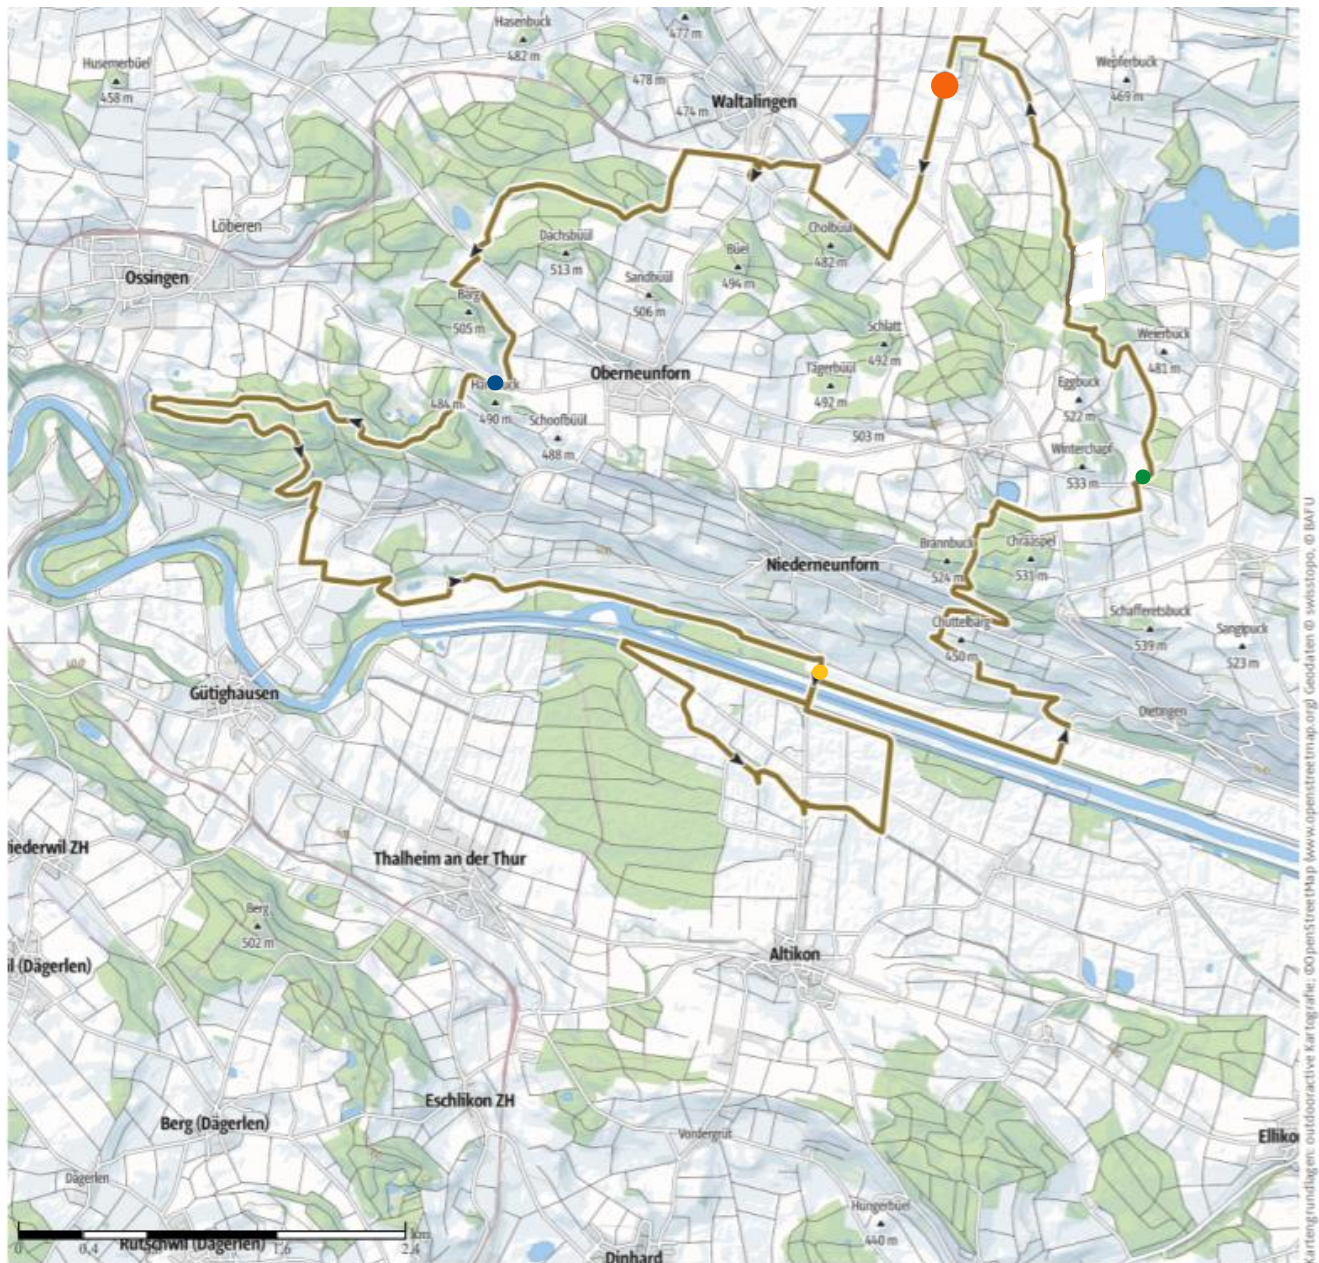

Streckenkarten

Schleufe 31km

Orange: Start

Blau: Wasserpunkt, um die Pferde zu tränken. Vom Veranstalter betreut.

Gelb: Groompoint 1/Groompoint 2. Durch den eigenen Groom betreut.

Grün: Groompoint 3. Durch den eigenen Groom betreut.

Die 31km-Schleufe setzt sich zusammen aus der 26km-Schleufe (blaue Markierung) und einer Zusatzschleufe von 5km (rote Markierung). Der gelbe Groompoint kann so zweimal angeritten werden.

keep the distance and conquer the distance