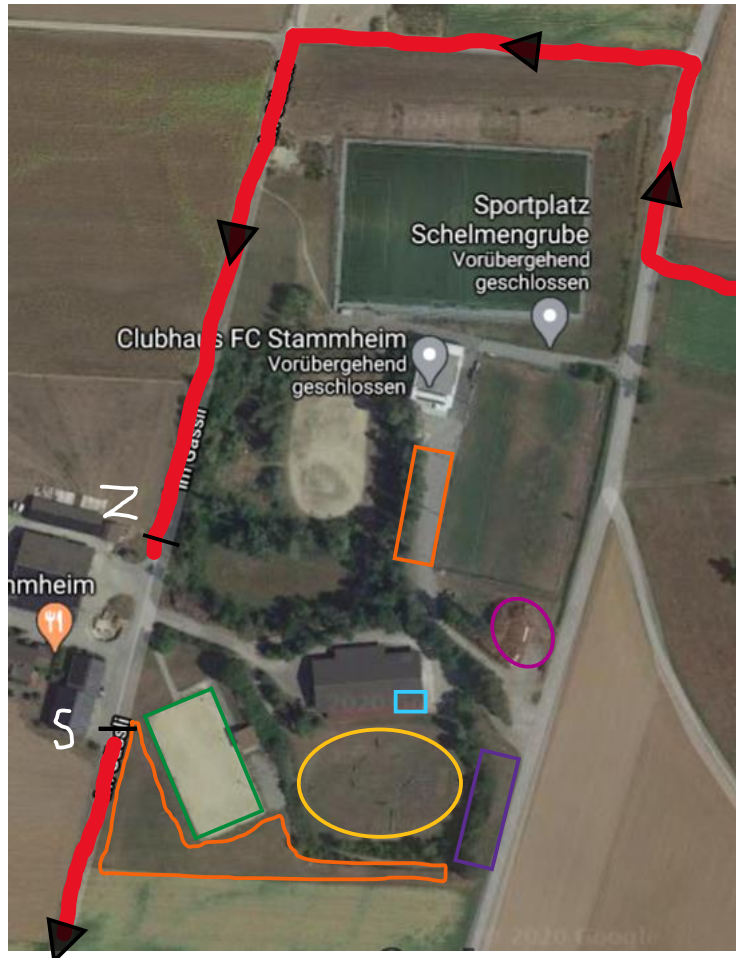

Lageplan

Legende:

Parkplätze EVG 1, 2, 3 & EL

Parkplatz EVG 4

Parkplatz PKW

Grooming-Areal

Vet-Areal

Sekretariat, WC, Take-Away

S: Start

Z: Ziel

Weiteres:

Wasser befindet sich auf dem Groomplatz

Reitstrecke

Adresse:

Schelmengrube 517
8477 Oberstammheim

Parkplatz:

Egal von welcher Seite ihr kommt, ihr werdet von Parkplatzeinweisern/Parkplatzeinweiserinnen begrüßt. Je nachdem welche Prüfung ihr startet, werdet ihr auf die Parkplätze verteilt. Bitte haltet euch einfacher halber unbedingt an die Weisungen.

Groomareal:

Von rechts nach links (von der Karte aus gesehen) dürft ihr je nach Prüfung wie folgt einrichten:

Die Karte anschauend ganz rechts das Endurance Light, dann nach links EVG1, EVG2, EVG3 und ganz links das EVG4. Bitte haltet euch einfacher halber unbedingt an die Weisungen der anwesenden Person.

keep the distance and conquer the distance