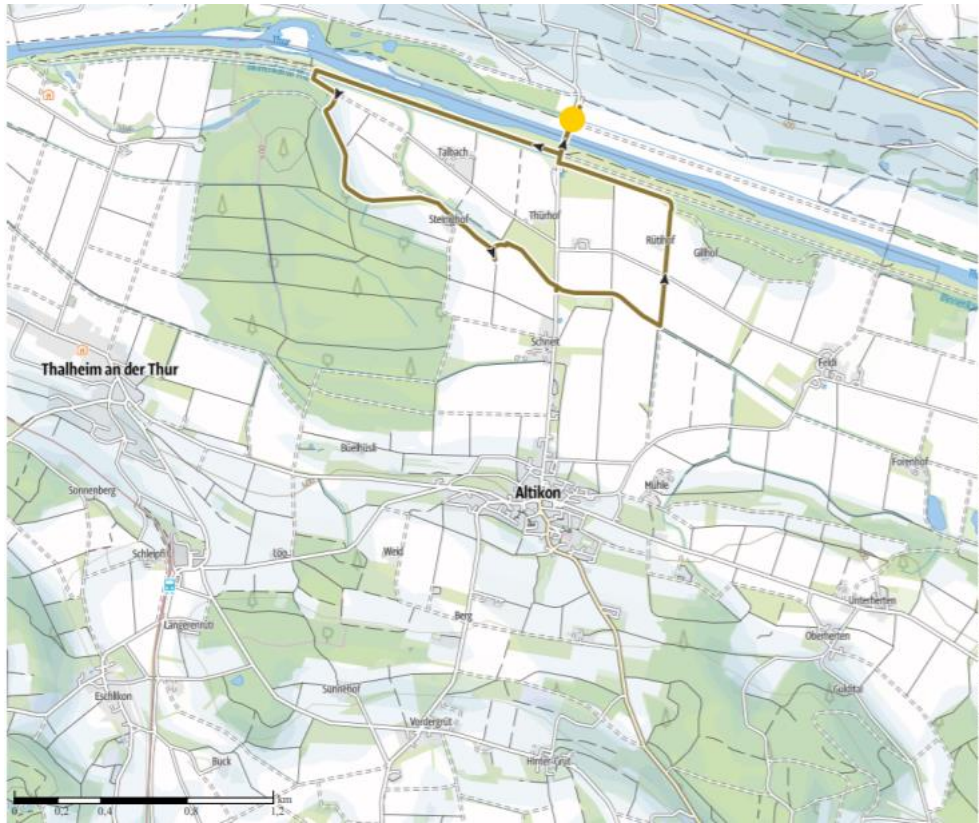

keep the distance and conquer the distance

Distanzritt
Oberstammheim
18. Juli 2020

Schlaufenzusatz 31km

Farbe: rot

Markierungen: Steinmehl und Pfeile auf der rechten Seite

Dieser Zusatz von 5km ergibt die 31km-Schleife und ist mit roter Markierung versehen.

WICHTIG: Die Streckenkarten müssen selber ausgedruckt werden. Der Veranstalter legt keine ausgedruckten Karten bereit!

keep the distance and conquer the distance

Groompoints

Koordinaten Groompoint 1 26km/ Groompoint 1&2 31km: